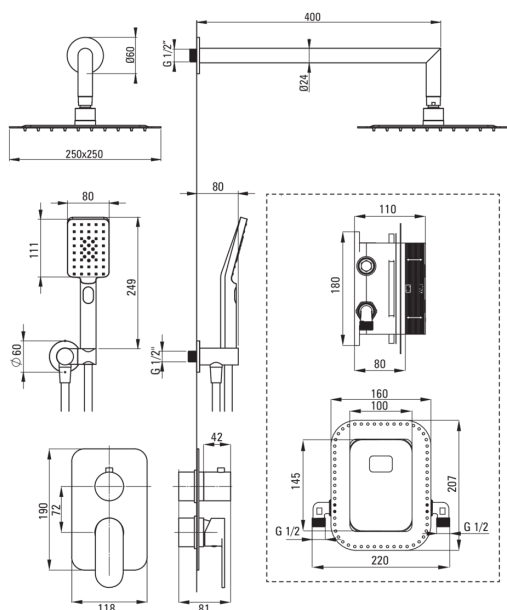

## Set de duș cu montare îngropată, cu BOX pentru baterie

Codul produsului: BXYZ0GAM

EAN: 5907650821021

Culoarea: cromat

Garanție [ani]: 7

 deante

### Baterie

Tipul bateriei	BOX îngropat, baterie
Metoda de instalare	îngropat
Grupa acustică [db]	1 ( $x \leq 20$ )

### Pipe

Tipul pipei	fix
Raza de acțiune a pipei dușului/căzii [mm]	400

### Cap de duș

Formă	pătrat
Material	oțel 304, alamă
Lățime [mm]	250
Lungimea [mm]	250
Grosime	55
Anti-calc	Da
Număr de funcții	1
Tipul de jet	ploaie
Timp de răspuns rapid pentru pornirea și oprirea apei	Da